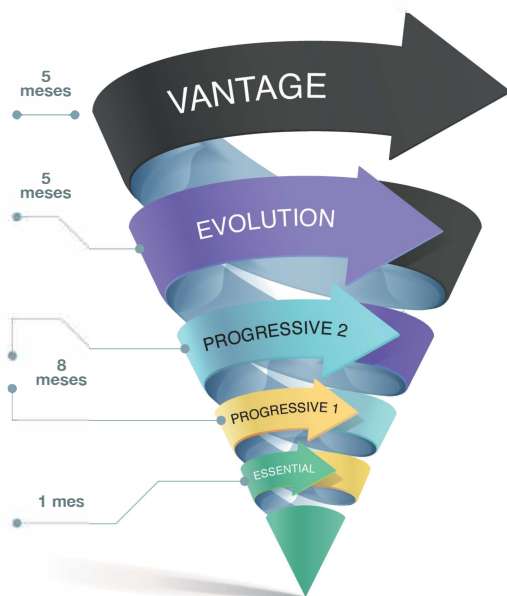

# CERTIFICADO DE GARANTÍA

Bienvenido(a) a nuestro Sistema de aprendizaje de inglés por estaciones de alta Intensidad.

Nuestro enfoque de alta intensidad significa que no hay tiempo que perder: cada momento cuenta en tu viaje hacia la fluidez. A través de sesiones interactivas, prácticas intensivas y retroalimentación en cada una de tus sesiones, te sumergirás completamente en el idioma, acelerando tu progreso y maximizando tu potencial.

Potencia tu Fluidez en Estaciones de Alta Intensidad  
*High Intensity Stations*

Nuestro sistema integral de aprendizaje del idioma inglés Think-e está garantizado siempre y cuando se cumplan los siguientes requisitos:

1. Haber culminado y cumplido con todas las lecciones de la unidad del material de aprendizaje Keynote de National Geographic Learning. Este cumplimiento será verificado por intermedio de la plataforma tecnológica MyELT, la cual cuenta con las herramientas necesarias para llevar el control del avance y uso del material.
2. Haber realizado cuatro (4) High Intensity Stations por semana o dieciséis (16) High Intensity Stations por mes y haber realizado las cuatro (4) prácticas semanales de SkillBoost con tus contenidos e-learning.
3. Haber superado con un mínimo de 80% cada uno de los niveles (Essential, Progressive, Evolution y Vantage).
4. Estar dentro de los tiempos máximos establecidos de desarrollo de cada uno de los niveles.
5. Ser un usuario activo en nuestro sistema y tener un historial puntual de pago dentro de las fechas establecidas de cada uno de los niveles.